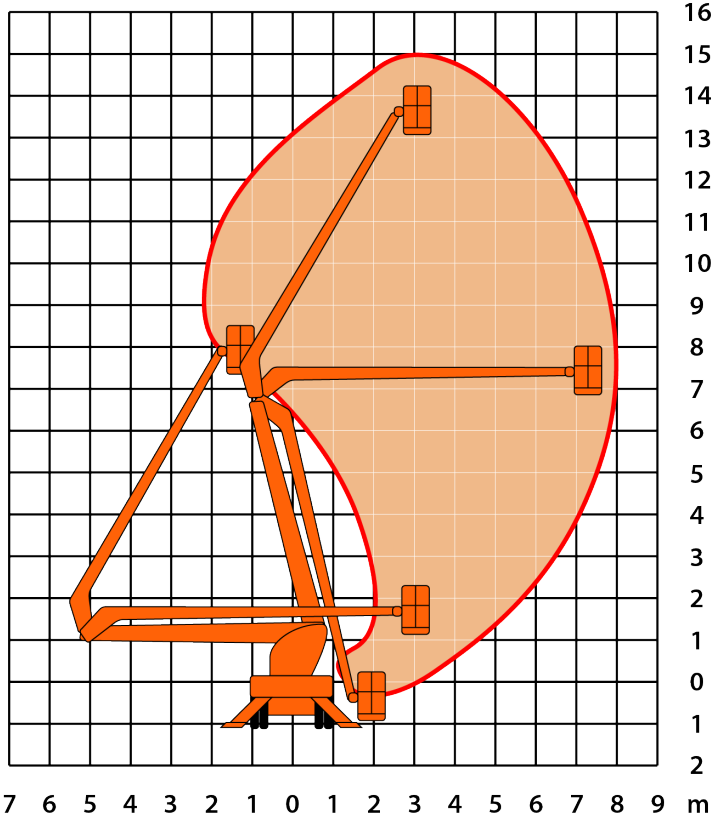

### MONTÁŽNÍ PLOŠINA – MP 16 AVIA

16	<b>max. pracovní výška:</b>	16,00 m
15	<b>max. boční dosah:</b>	8,1 m
14	<b>nosnost koše:</b>	225 kg
13	<b>rozměr koše (Š x D x V):</b>	1,35 x 0,7 x 1,15 m
12	<b>pohon:</b>	diesel i elektropohon
11	<b>otoč ramene:</b>	bez omezení
10	<b>celková hmotnost:</b>	5 600 kg
9	<b>přepravní délka:</b>	8,6 m
8	<b>přepravní šířka:</b>	2,17 m
7	<b>přepravní výška:</b>	3,17 m
6	<b>rozvor:</b>	2,68 m
5	<b>Pracovní šířka</b>	4,2 m
4	<b>(při vysunutí patek):</b>	
3	<b>Poznámka:</b>	
2		
1		
0		
1		
2		