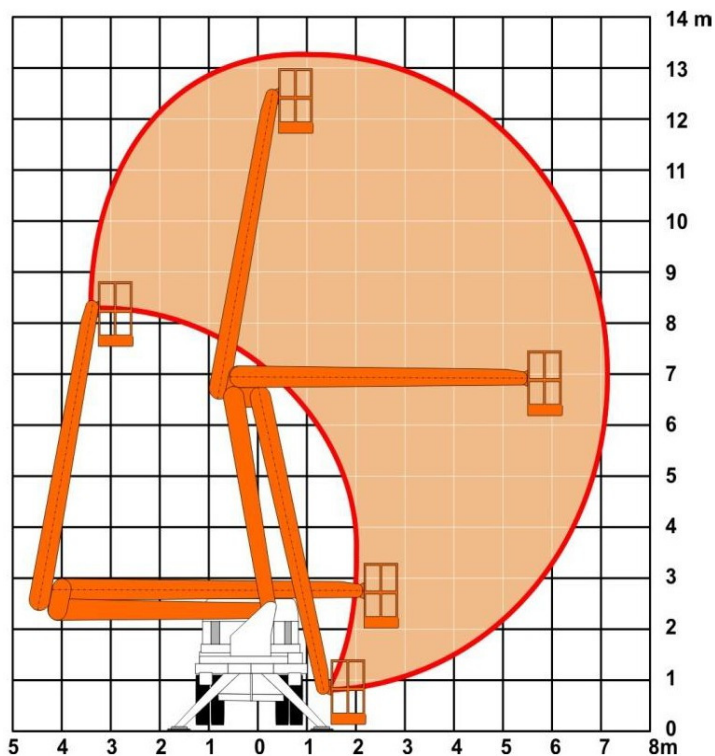

MONTÁŽNÍ PLOŠINA MP 13 - AVIA

max. pracovní výška:	13 m
max. boční dosah:	6,96 m
nosnost koše:	225 kg
rozměr koše (š x d x v):	1,2 x 0,6 x 1,2 m
pohon:	diesel i elektropohon
otoč ramene:	bez omezení
celková hmotnost:	5 900 kg
přepravní délka:	6,96 m
přepravní šířka:	2,10 m
přepravní výška:	3,17 m
rozvor:	2,68 m
pracovní šířka (při vysunutí patek):	3,20 m