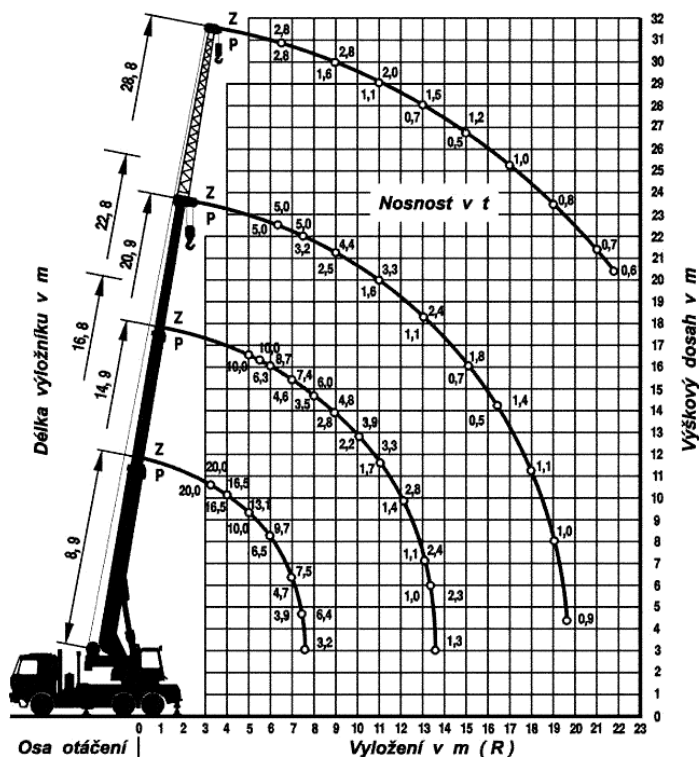

### Jeřáb AD 20T - Tatra 815

<b>Délka:</b>	9,4 m
<b>Šířka:</b>	2,5 m
<b>Výška:</b>	3,85 m
<b>Šířka s vysunutými opěrami:</b>	4,6 m
<b>Pohotovostní hmotnost:</b>	23,7 t
<b>Max. nosnost:</b>	20 t
<b>Nosnost při jezdě:</b>	3 t
<b>Max. výška zdvihu pro výložník:</b>	22 m
<b>Max. výška zdvihu pro nástavec:</b>	29 m
<b>Pohon:</b>	diesel-hydraulický
<b>Max. moment břemene:</b>	64 tm
<b>Rozchod vpředu:</b>	1,989 m
<b>Rozchod vzadu střední:</b>	1,754 m
<b>Rozvor:</b>	3,7+1,32 m
<b>Způsob ovládní:</b>	hydraulický
<b>Výkon motoru:</b>	170 kW při 2 200/min