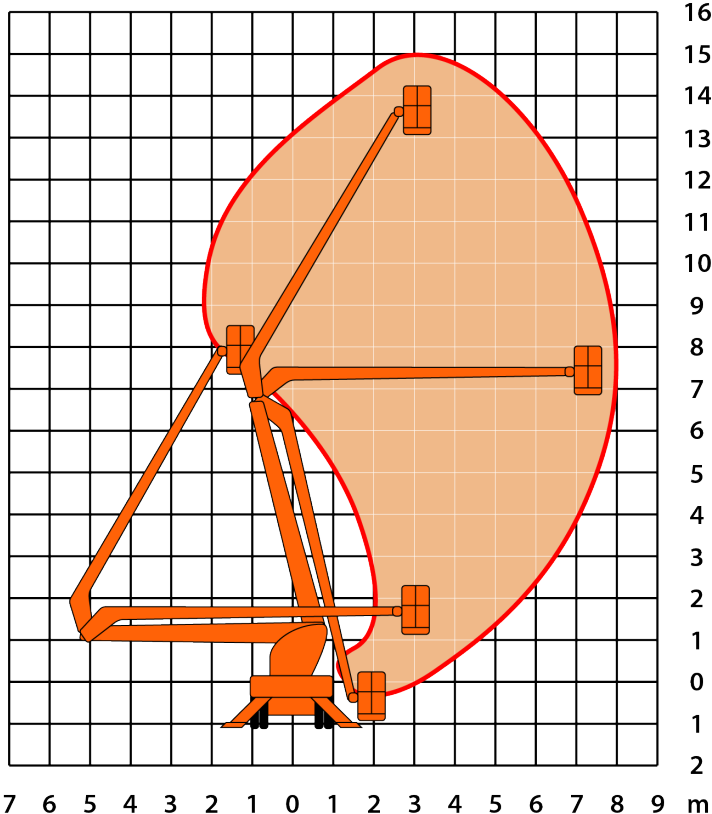

MONTÁŽNÍ PLOŠINA – MP 16 AVIA

16	max. pracovní výška:	16,00 m
15	max. boční dosah:	8,1 m
14	nosnost koše:	225 kg
13	rozměr koše (Š x D x V):	1,35 x 0,7 x 1,15 m
12	pohon:	diesel i elektropohon
11	otoč rameno:	bez omezení
10	celková hmotnost:	5 600 kg
9	přepravní délka:	8,6 m
8	přepravní šířka:	2,17 m
7	přepravní výška:	3,17 m
6	rozvor:	2,68 m
5	Pracovní šířka	4,2 m
4	(při vysunutí patek):	
3	Poznámka:	
2		
1		
0		
1		
2		